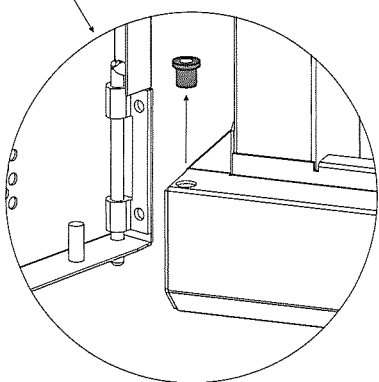

H48050

H48074-US3000

8 Apertura porta a sinistra - Left hand door

Apertura porta a destra - Right hand door

Scollegare il cavo di messa a terra
Disconnect
ground cable

Ricollegare il cavo di messa a terra
Reconnect
ground cable