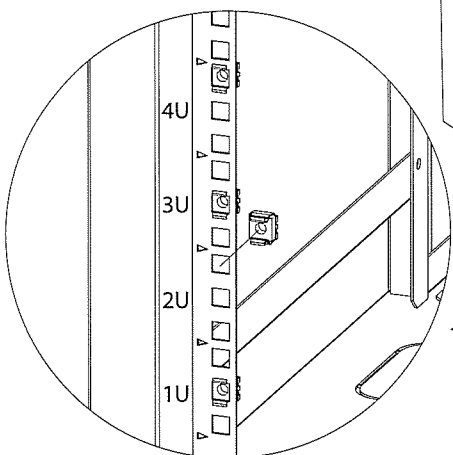

5

H48050

US2000