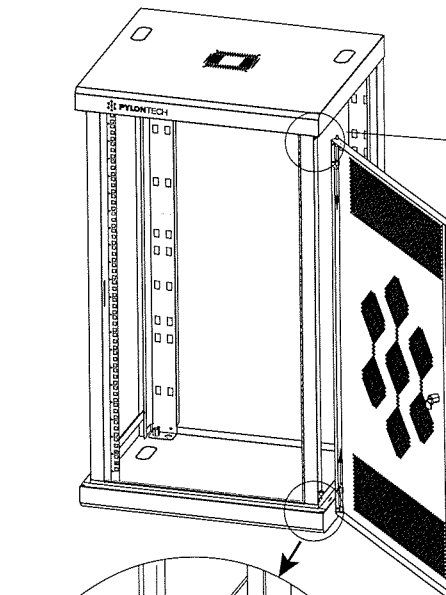

H48050

H48074-US3000

8 Apertura porta a sinistra - Left hand door

Apertura porta a destra - Right hand door

Scollegare il cavo di messa a terra
Disconnect
ground cable

Ricollegare il cavo di messa a terra
Reconnect
ground cable