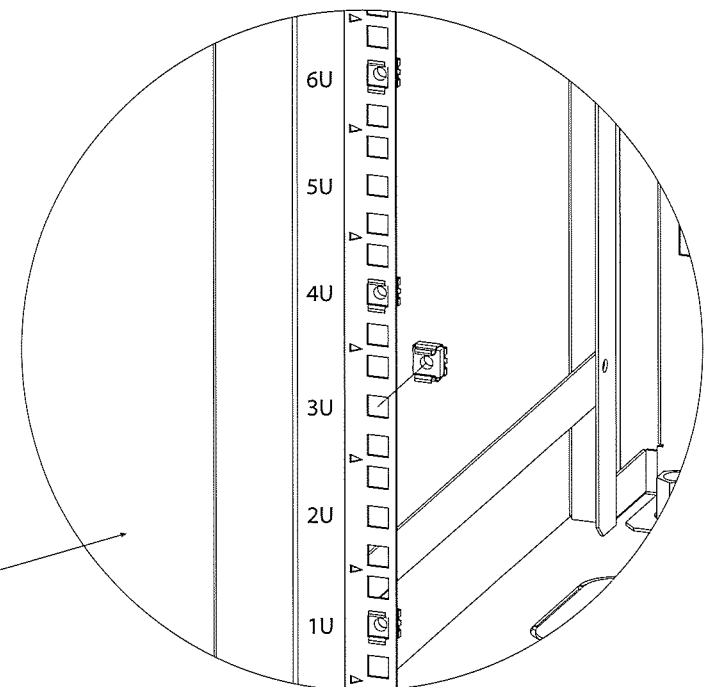

5

H48050

US2000