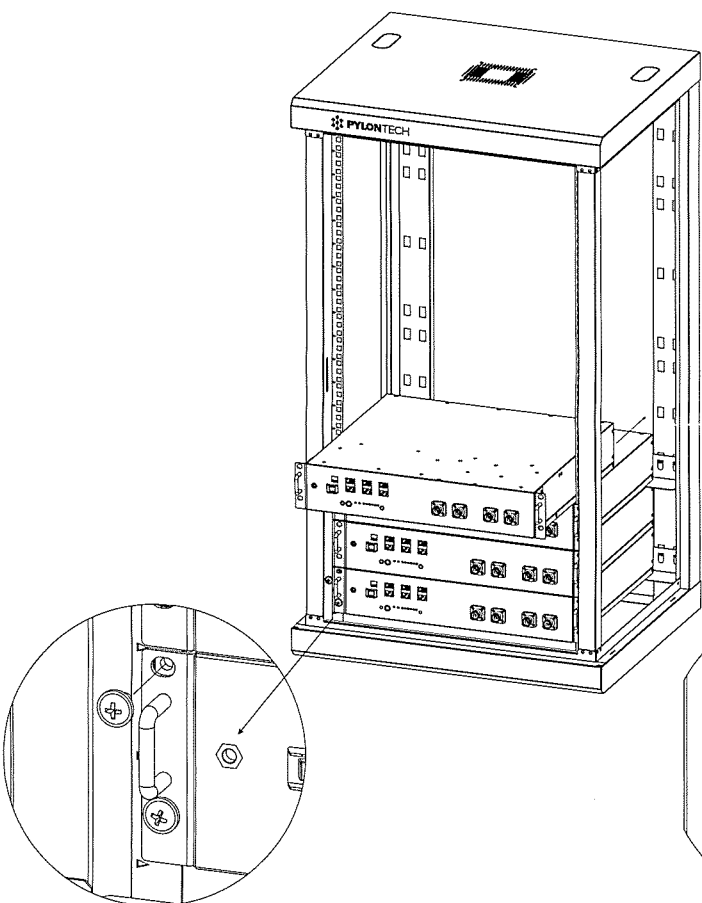

H48050

H48074-US3000

8 Apertura porta a sinistra - Left hand door

Apertura porta a destra - Right hand door

Scollegare il cavo di messa a terra
Disconnect
ground cable

Ricollegare il cavo di messa a terra
Reconnect
ground cable