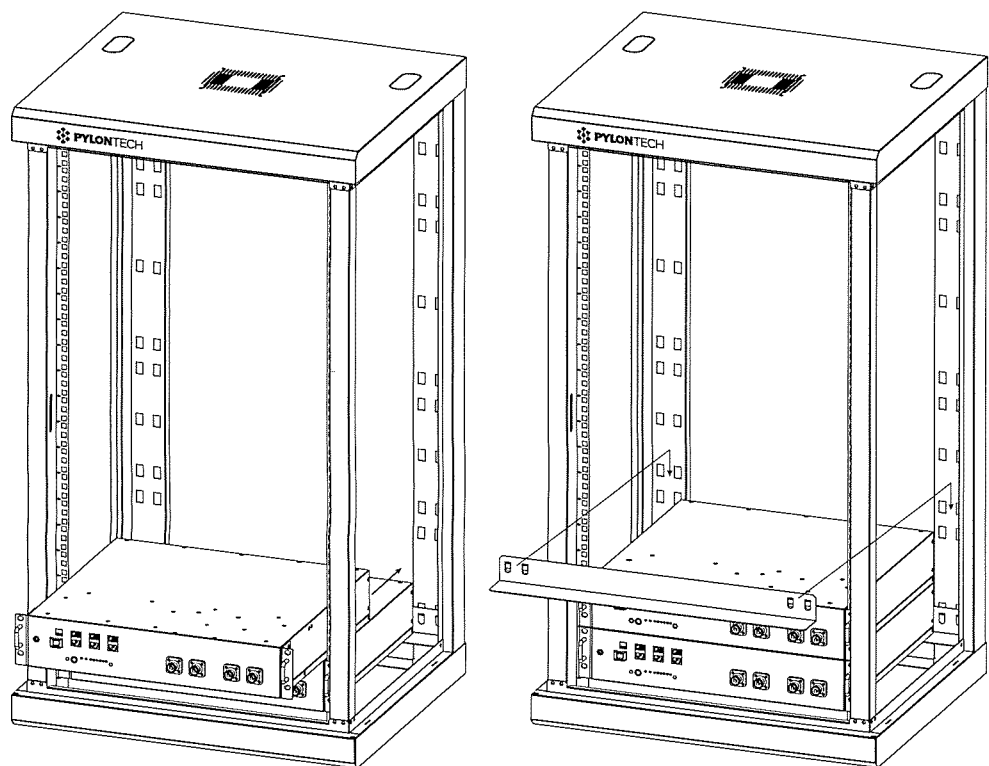

6

US2000

US3000-H48050-H48074

7

US2000

H48050

H48074-US3000