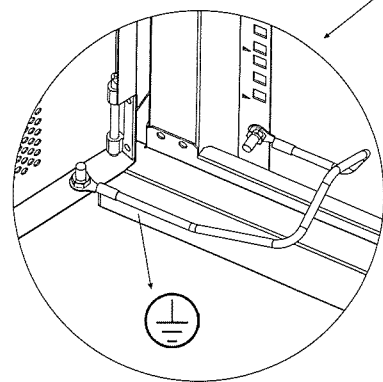

H48050

H48074-US3000

8 Apertura porta a sinistra - Left hand door

Apertura porta a destra - Right hand door

Scollegare il cavo di messa a terra
Disconnect
ground cable

Ricollegare il cavo di messa a terra
Reconnect
ground cable