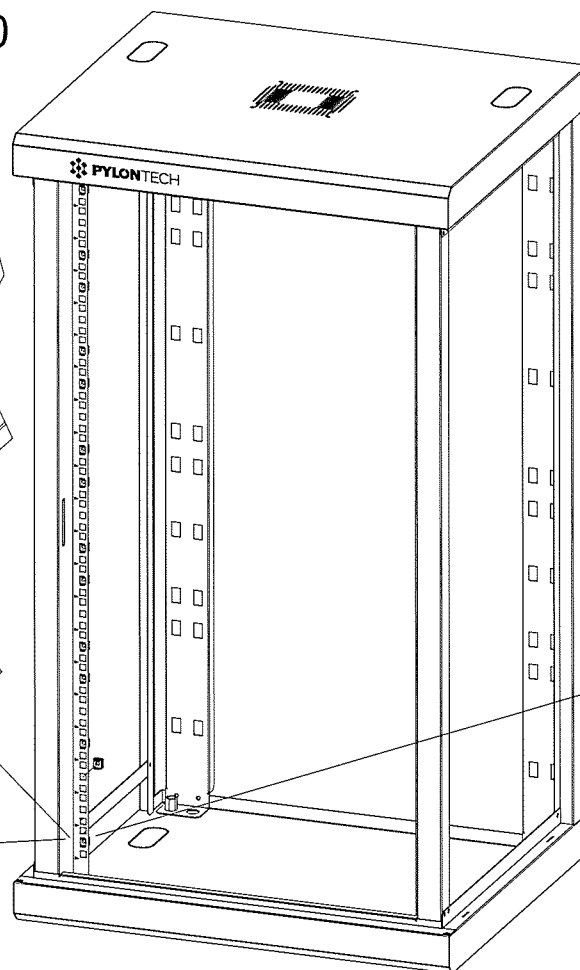

5

H48050

US2000