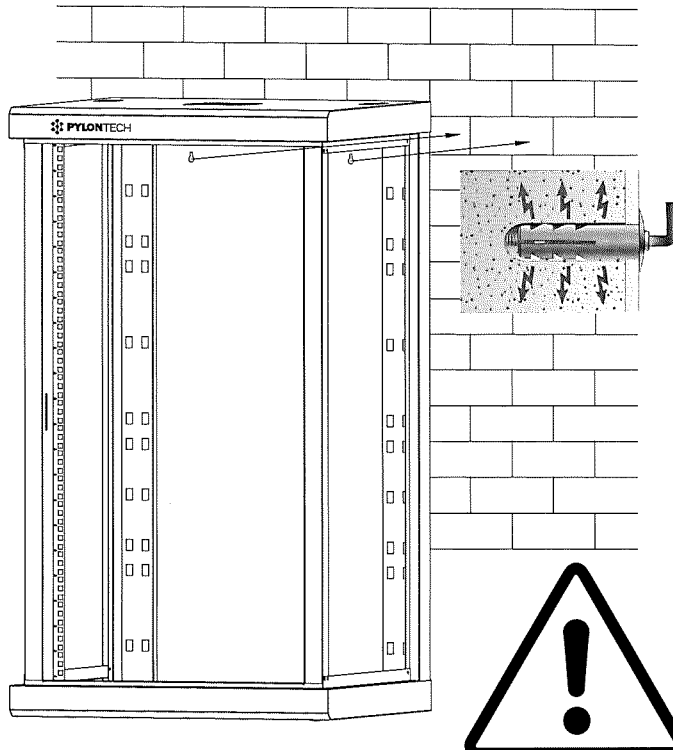

1

2

ATTENZIONE: Fissare gli armadi a parete
WARNING: Fix the rack case onto the wall

3

4

US3000-H48050-H48074

US2000

5

H48050

H48074-US3000

8 Apertura porta a sinistra - Left hand door

Apertura porta a destra - Right hand door

Scollegare il cavo di messa a terra
Disconnect
ground cable

Ricollegare il cavo di messa a terra
Reconnect
ground cable