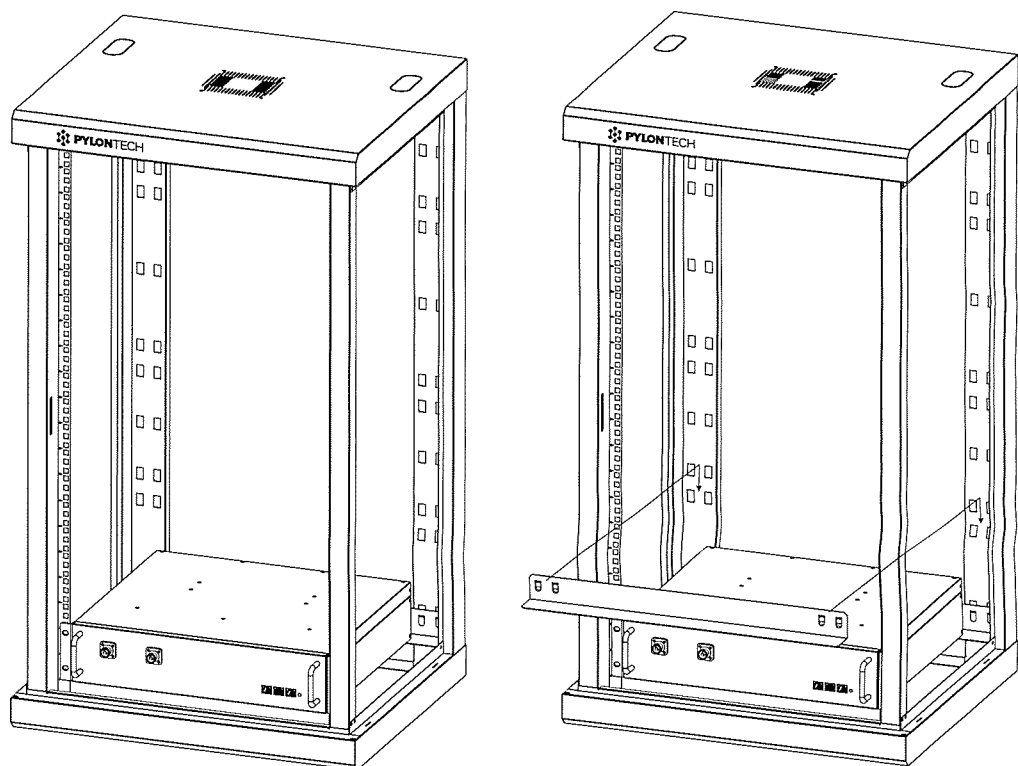

6

US2000

US3000-H48050-H48074

7

US2000

H48050

H48074-US3000