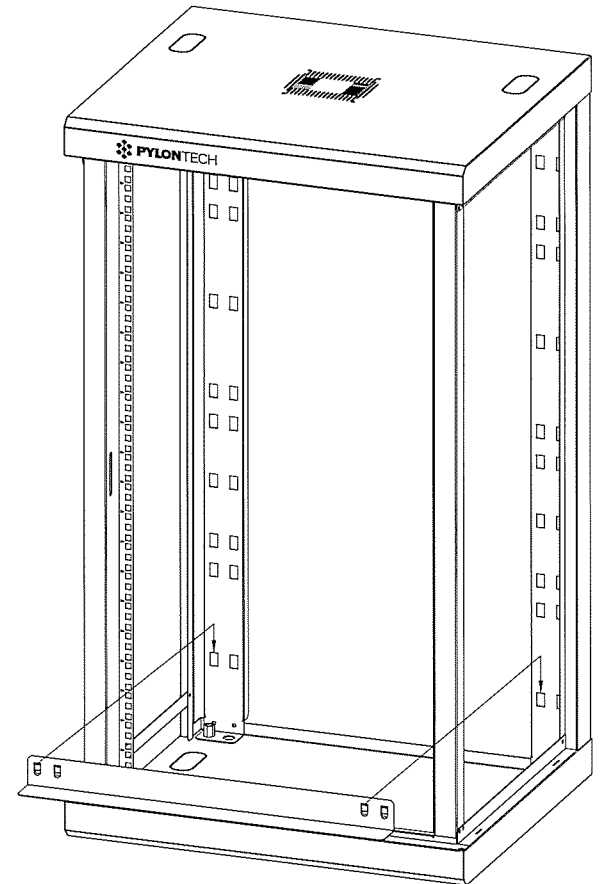

1

2

ATTENZIONE: Fissare gli armadi a parete
WARNING: Fix the rack case onto the wall

3

4

US3000-H48050-H48074

US2000

5

H48050

H48074-US3000

8 Apertura porta a sinistra - Left hand door

Apertura porta a destra - Right hand door

Scollegare il cavo di messa a terra
Disconnect
ground cable

Ricollegare il cavo di messa a terra
Reconnect
ground cable