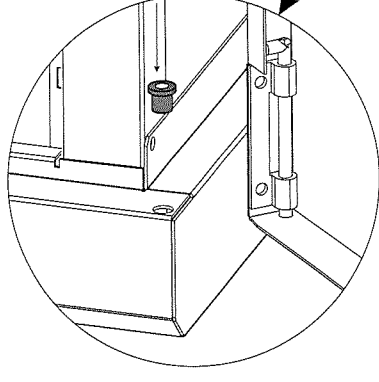

H48050

H48074-US3000

8 Apertura porta a sinistra - Left hand door

Apertura porta a destra - Right hand door

Scollegare il cavo di messa a terra
Disconnect
ground cable

Ricollegare il cavo di messa a terra
Reconnect
ground cable